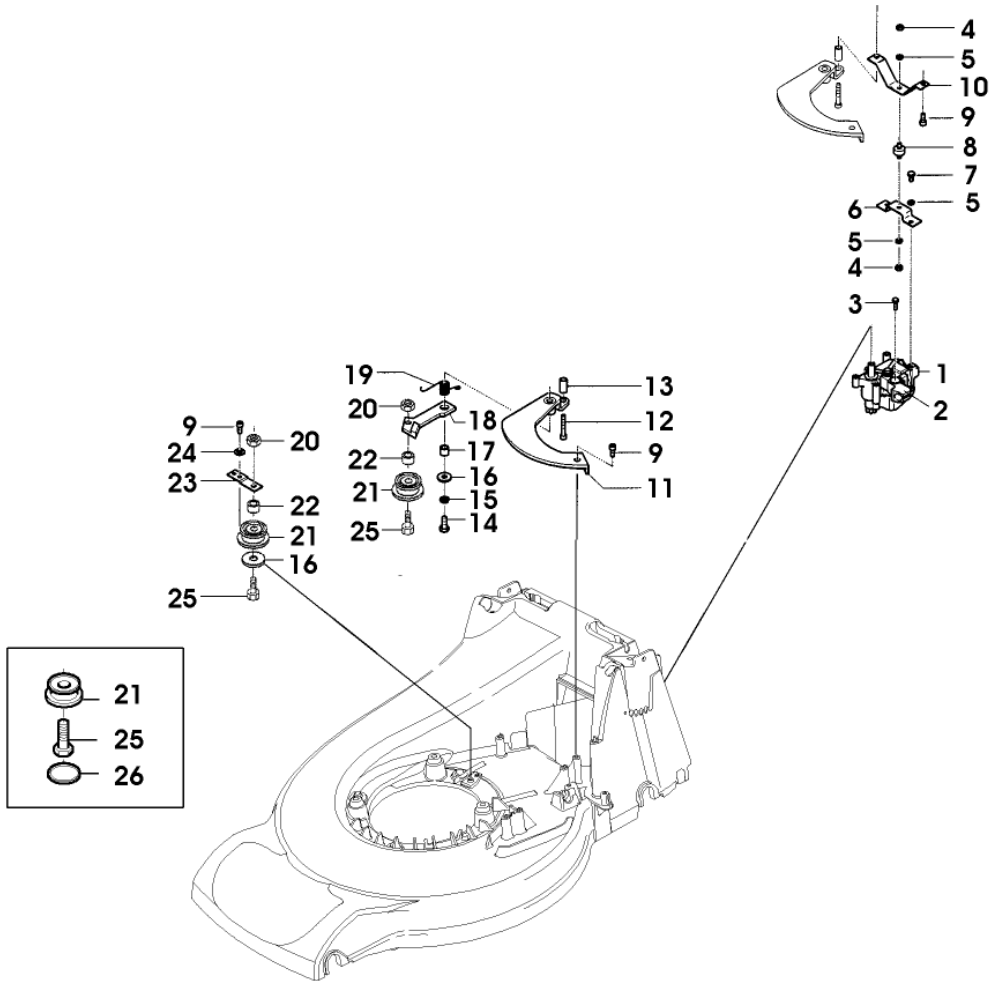

SA002605

Bil d Nr.	Teilenummer	S t k .	BEZEICHNUNG	TI	Bis Modell
1	SA34286	1	GETRIEBE (B)		
2	SA34279	1	FÜHRUNG		
3	SA31264	1	SCHRAUBE M5X16		
4	SA15412	2	MUTTER M6		
5	SA15232	4	FEDERRING A6		
6	SA35432	1	HALTER LOW		
7	SA15364	2	SECHSKANTSCHRAUBE M6X12		
8	SA36571	1	SCHWINGUNGSDÄMPFER (SUB FOR SA35433)		
9	SA34452	3	SCHRAUBE DUO TAPTITE CM 6,0X14		
10	SA36257	1	HALTER UP		
11	SA35472	1	BLECH ASSY		
12	SA36260	1	SCHRAUBE DUO TAPTITE 60X40		
13	SA36258	1	DISTANZSTUECK		
14	SA15331	1	SECHSKANTSCHRAUBE M8X20		
15	SA15233	1	FEDERRING A8		
16	SA15213	2	UNTERLEGSCHLEIBE (A) A8,4		-000654
	SA15213	1	UNTERLEGSCHLEIBE (A) A8,4		
17	SA17726	1	BÜCHSE		
18	SA36997	1	ARM		
19	SA35079	1	DREHFEDER		
20	SA11998	2	SICHERUNGSMUTTER M8		
21	SAA36996	2	SPANNROLLE		
22	SA37000	2	DISTANZSTÜCK		
23	SA36999	1	HALTER		
24	SA15212	1	UNTERLEGSCHLEIBE (A) A 6,4		
25	SA15334	2	SECHSKANTSCHRAUBE M8X30		
26	SA37213	1	DECKEL		

(A) WERDEN NUR NOCH IN PACKMENGEN GELIEFERT
(B) NUR GETRIEBE KOMPLETT BESTELLEN, EINZELTEILE NICHT MEHR LIEFERBAR